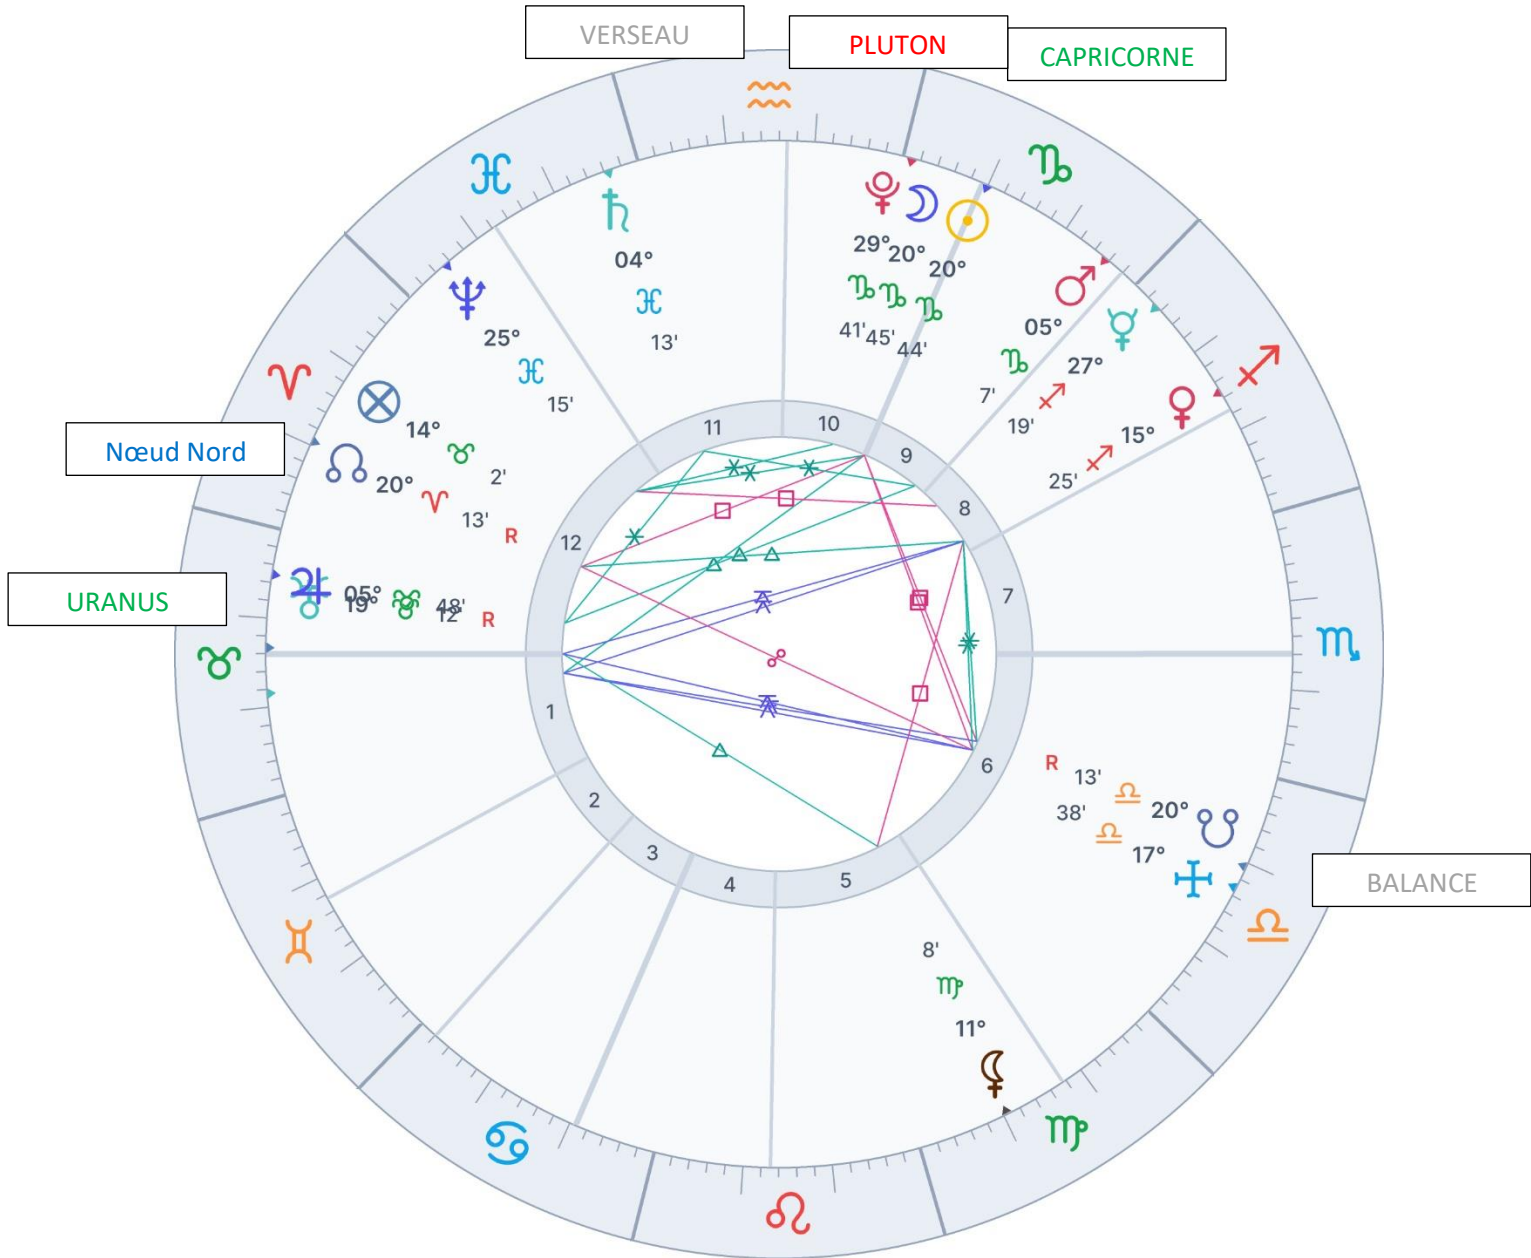

Carte du Ciel de la Nouvelle Lune du 11 janvier 2024