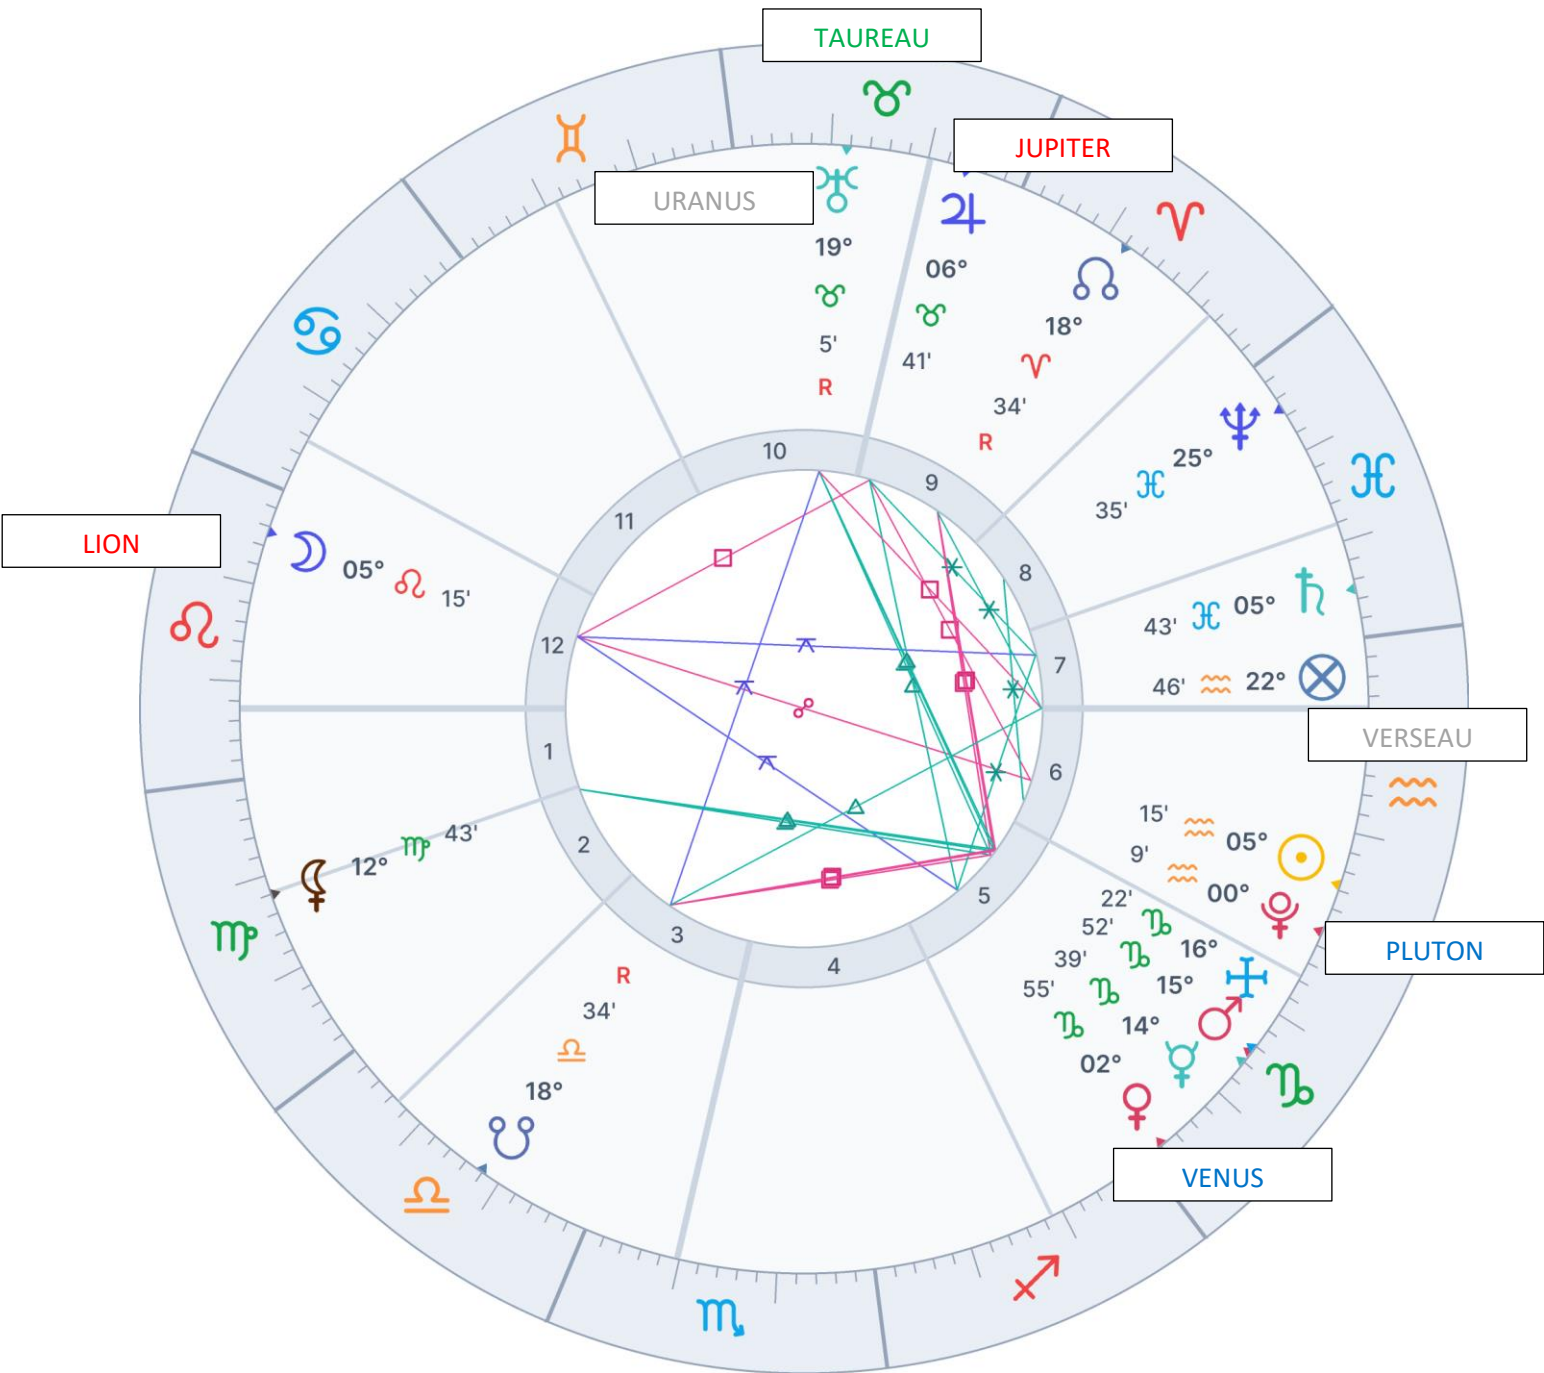

ASTROLOGIE

Pleine Lune 25 janvier '24

Soleil en Verseau et Lune en Lion

- Le **Soleil** accompagné de **Pluton** viennent de rentrer dans le signe du **Verseau**, grand moment !. En face, se trouve la **Lune** dans le signe du **Lion**. Une lune qui a besoin de s'exprimer.
- **Jupiter** joue un grand rôle en cette fin janvier, il y a presque une rivalité de pouvoir entre **Jupiter** en **Taureau** (le conservatisme) et **Pluton** en Verseau (la modernité)
- La loi du milieu sera comme toujours la meilleure manière de bien vivre cette **Pleine Lune** qui met de la lumière sur la transformation de notre monde, donc notre propre transformation. Elle nous demande aussi de mettre notre **égo** en veilleuse. Pas besoin d'être le chef pour exister !

Oh Claire de la Lune

+32 (0)489920129

claireaditi@gmail.com

adit-i.com

Carte du Ciel de la Pleine Lune du 25 janvier 2024

Positions planètes & Transits planétaires

Planète	Position en signe	Maison
Soleil	Versseau 05°14	VI
Lune	Lion 05°14	XII
Mercure	Capricorne 14°39	V
Vénus	Capricorne 02°55	V
Mars	Capricorne 15°52	V
Jupiter	Taureau 06°41	IX
Saturne	Poissons 05°44	VII
Uranus	Taureau 19°05	X
Neptune	Poissons 25°35	VIII
Pluton	Versseau 00°09	VI
Noeud nord	Bélier 18°34	IX
Noeud sud	Balance 18°34	III