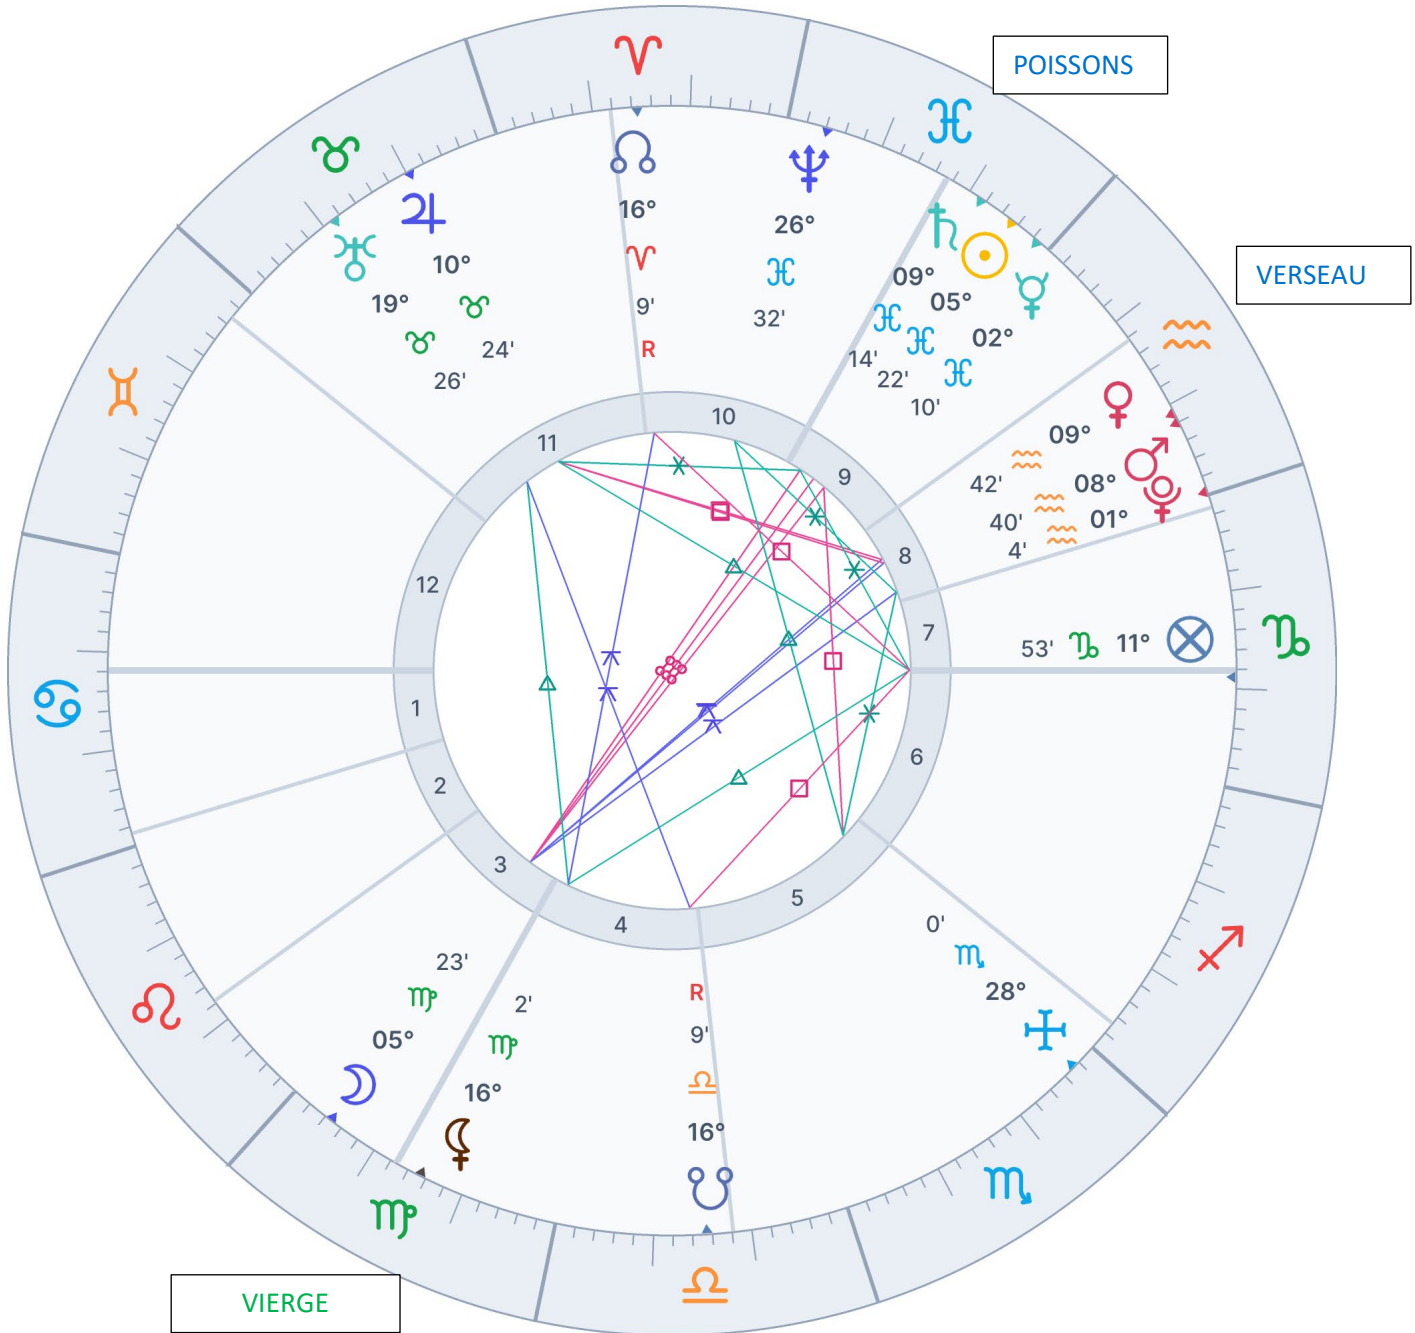

ASTROLOGIE

Pleine Lune 24 février '24

Soleil en Poissons et Lune en Vierge

- La **Pleine Lune** c'est l'**opposition** entre le **Soleil** et la **Lune**, ils sont face à face et le Soleil illumine complètement la Lune.
- La **Pleine Lune** nous permet donc de mettre de la lumière sur ce que l'on vit, comment on le vit, ce qui se passe en nous, ce que nous ressentons, ... La **Lune** est un des symboles de notre corps émotionnel. Pour les personnes sensibles à la Lune, c'est généralement une période plus mouvementée émotionnellement.
- Le **Soleil** ne brille pas très fort dans l'**Eau** du **Poisson** et la **Lune** est isolée dans ce signe de **Terre**, la **Vierge**
- Beaucoup d'**oppositions** pour cette **Pleine Lune**, l'ambiance est tendue, tout est là pour comprendre, tout est là pour ne plus tout accepter, tout est là pour être mis en lumière...
- Dans nos vies respectives, nous ressentirons (la **Lune**) des sensations qui nous poseront **questions** et que l'Énergie de la **Vierge analysera**, mentalisera alors que l'énergie du **Poisson** où se trouve le **Soleil** nous mènera plus vers nos **intuitions**, le « tout est possible », le « *vivons le moment présent* »... Comme toute opposition (planète en face d'une autre, toujours le cas pour une Pleine Lune), à nous de choisir entre l'équilibre, la **complémentarité** entre les 2 forces ou tomber dans l'excès de l'une ou de l'autre.

Oh Claire de la Lune

+32 (0)489920129

claireaditi@gmail.com

adit-i.com

Carte du Ciel de la Pleine Lune du 24 février 2024

Positions planètes & Transits planétaires

Planète	Position en signe	Maison
☉ Soleil	♓ Poissons 05°23	IX
☾ Lune	♍ Vierge 05°23	III
☿ Mercure	♓ Poissons 02°10	IX
♀ Vénus	♊ Verseau 09°42	VIII
♂ Mars	♊ Verseau 08°40	VIII
♃ Jupiter	♉ Taureau 10°24	XI
♄ Saturne	♓ Poissons 09°14	IX
♅ Uranus	♉ Taureau 19°26	XI
♆ Neptune	♓ Poissons 26°32	X
♇ Pluton	♊ Verseau 01°04	VIII
♁ Noeud nord	♈ Bélier 16°08	X
♁ Noeud sud	♏ Balance 16°08	IV