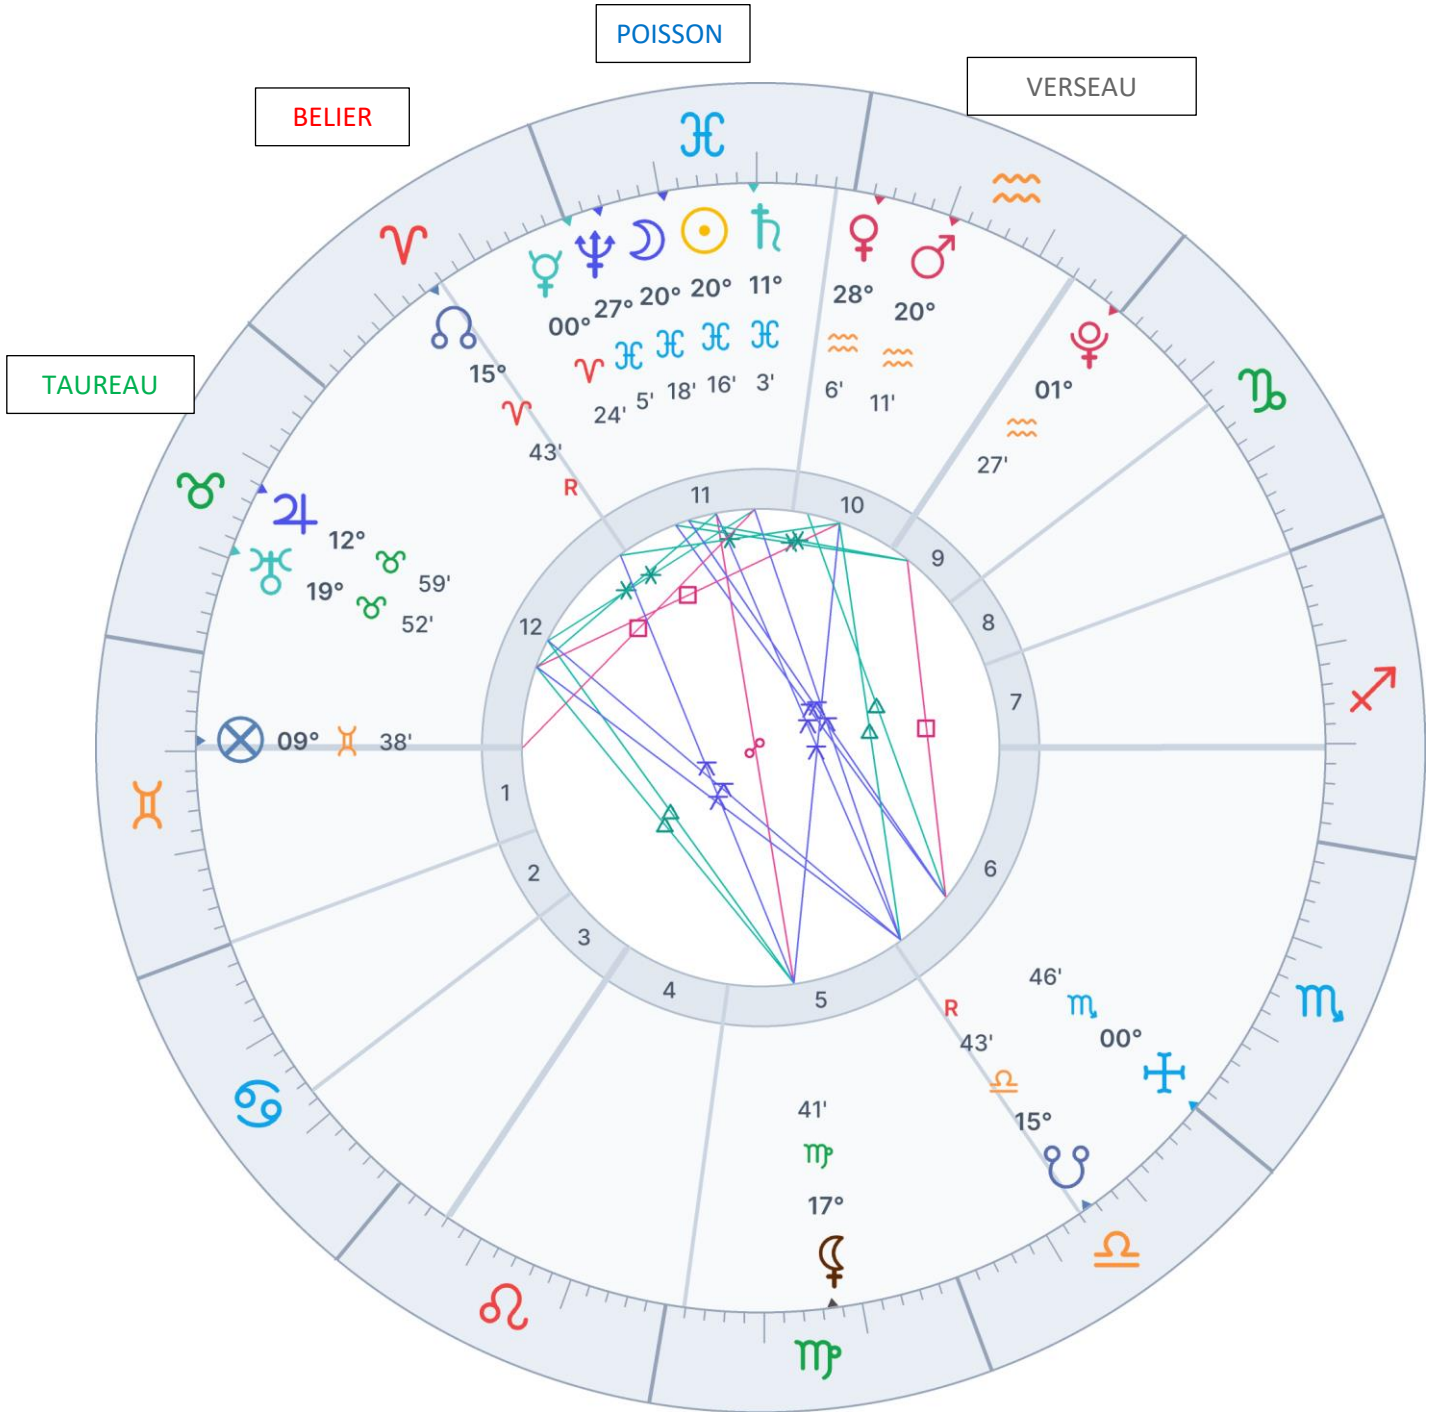

ASTROLOGIE

Nouvelle Lune 10 mars '24

Soleil et Lune dans le signe des Poissons

- Nouvelle **Lune** signifie que la **Lune** a rejoint le **Soleil** et forme une conjonction exacte. Les 2 **luminaires** se trouvent au même endroit, à 20 degrés du signe des **Poissons**.
- La Nouvelle **Lune** est un moment très important car c'est le **début** d'un **cycle**, ces énergies nous donne la couleur du cycle de 28 jours à venir. Vu que la **Lune** est invisible, on ressent moins les énergies qu'à la **Pleine Lune** mais en avoir connaissance nous permettra de mieux planter notre graine.
- Dans le signe des **Poissons**, cela va accentuer nos ressentis émotionnels, notre hypersensibilité, nos connexions avec d'autres réalités, avec l'invisible. **L'Astrologie**, la Spiritualité, la Méditation, ... Nous seront très **réceptifs**, très **intuitifs**, très **connectés**. Une période magnifique pour tout ceux qui sont un peu **artiste** – et nous le sommes tous – ainsi que les médiums, les clairvoyants, etc... Période très productive pour les écrivains, les poètes aussi car **Mercury** n'est pas loin... Alors tout cela semble idyllique mais c'est sans compter ce beau **carré** que forme la planète **Mars** avec **Uranus**. Cela risque de se ressentir très fort ! Très électrique voir violent. Restons zen !

Oh Claire de la Lune

+32 (0)489920129

claireaditi@gmail.com

adit-i.com

Carte du Ciel de la Nouvelle Lune du 10 Mars 2024 – 10h02

Positions planètes & Transits planétaires

Planète	Position en signe	Maison
 Soleil	 Poissons 20°16	XI
 Lune	 Poissons 20°17	XI
 Mercure	 Bélier 00°23	XI
 Vénus	 Verseau 28°06	X
 Mars	 Verseau 20°11	X
 Jupiter	 Taureau 12°59	XII
 Saturne	 Poissons 11°03	XI
 Uranus	 Taureau 19°52	XII
 Neptune	 Poissons 27°05	XI
 Pluton	 Verseau 01°26	IX
 Noeud nord  Bélier 15°43		XII
 Noeud sud  Balance 15°43		VI