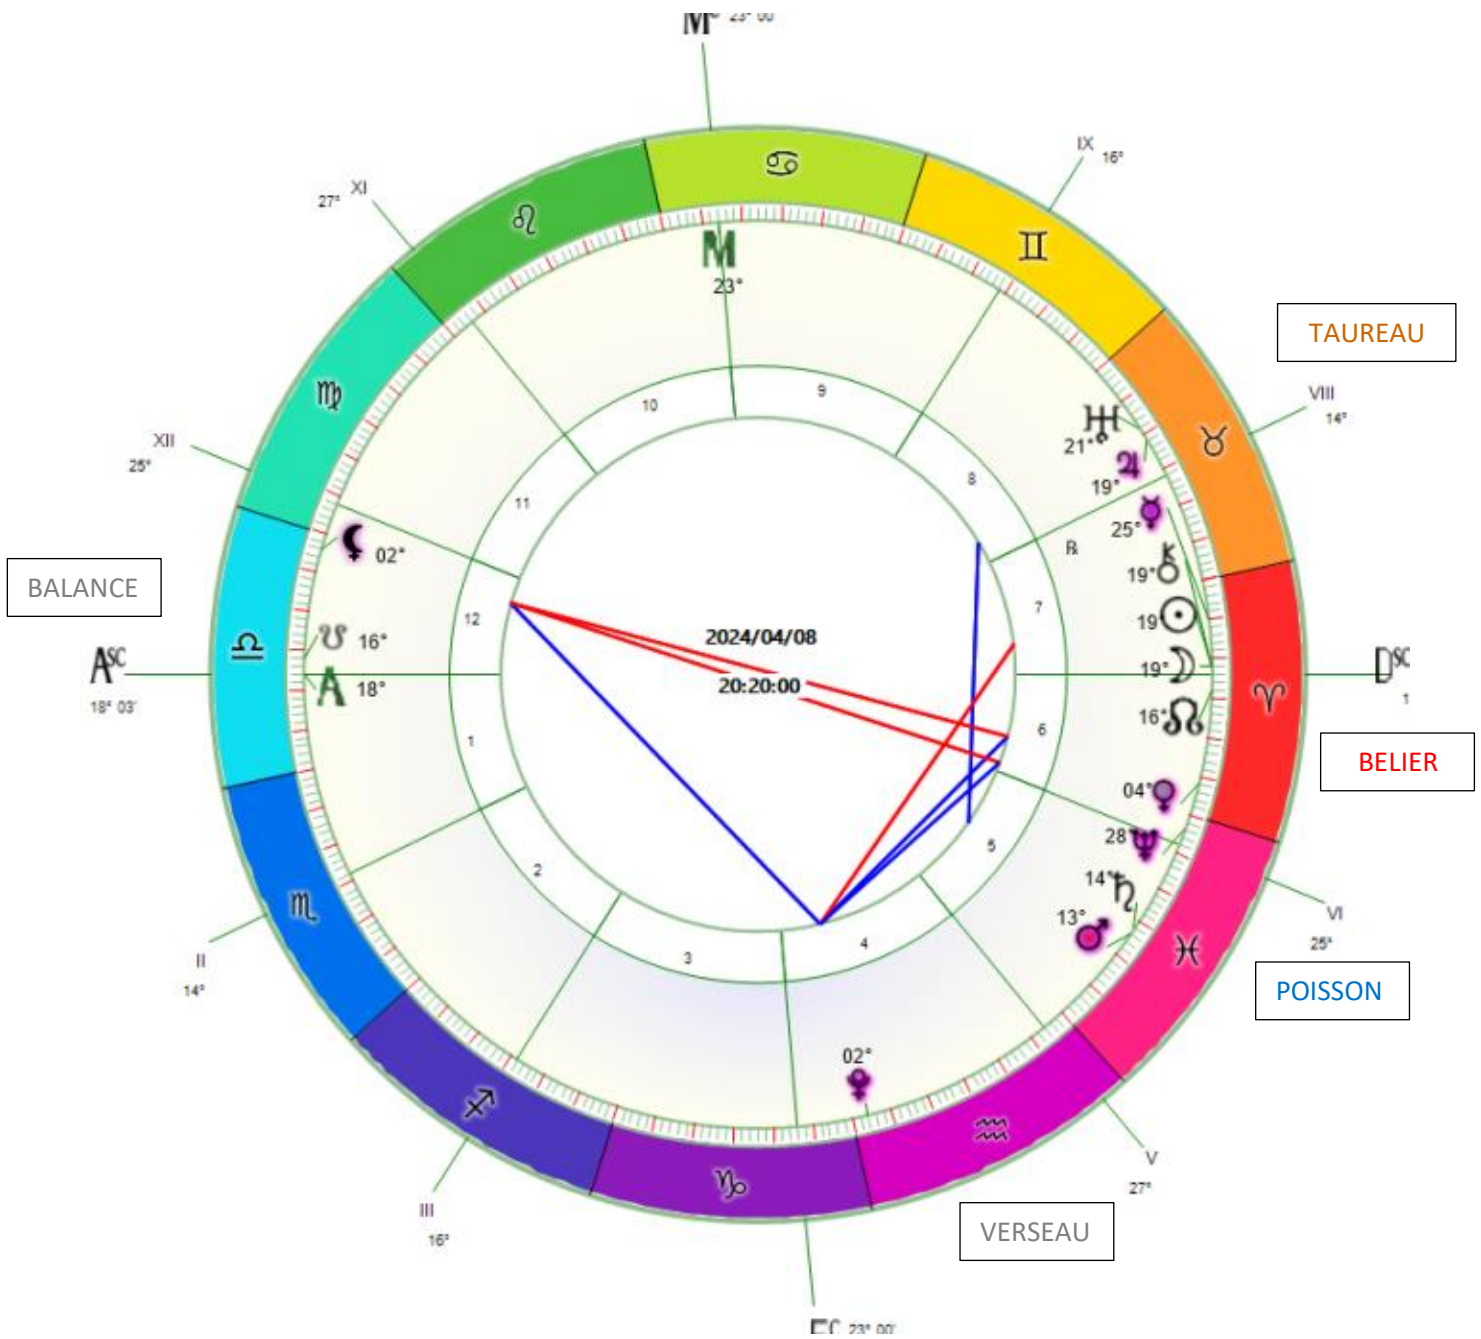

# Carte du Ciel de la Nouvelle Lune du 8 Avril 2024 – 20h20