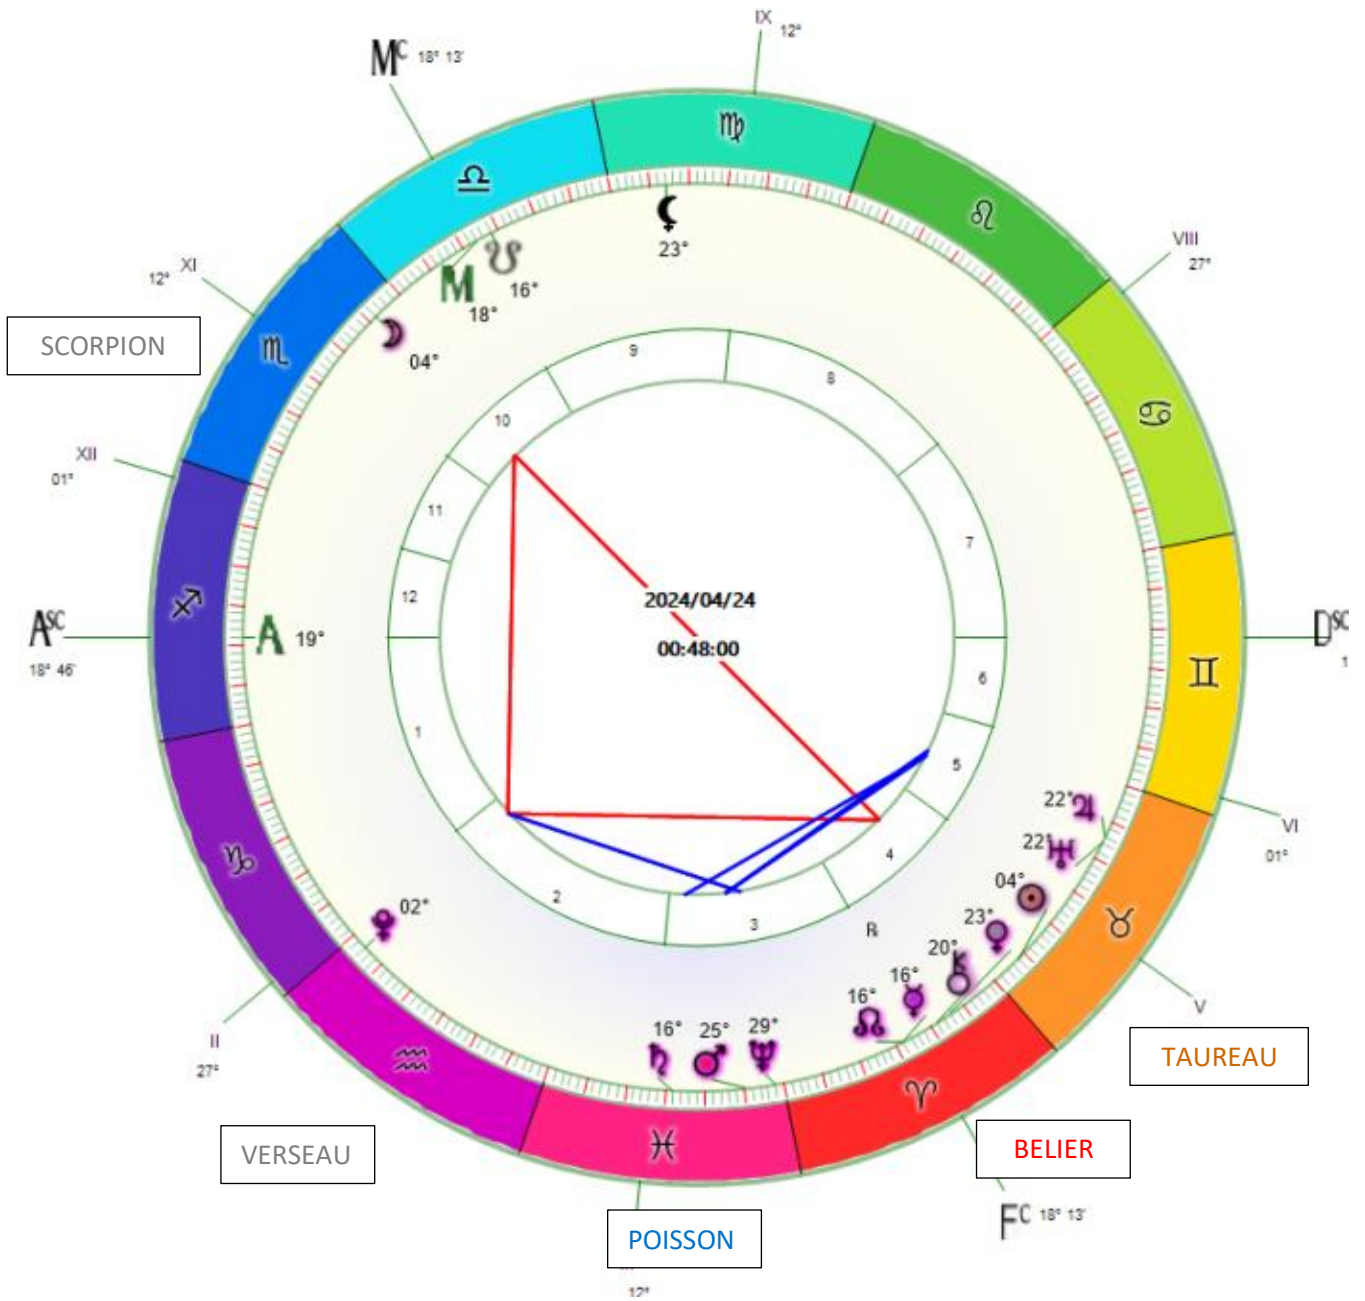

Carte du Ciel de la Pleine Lune de Mercredi 24 avril – 00h48 en Europe